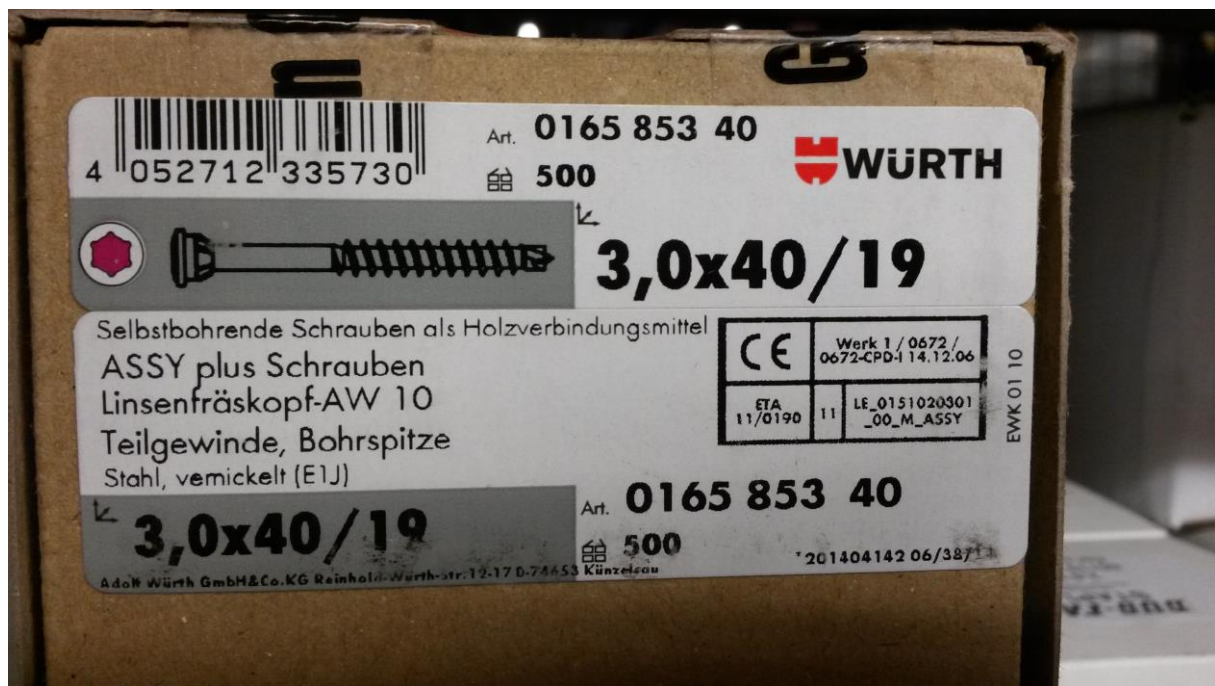

*Geachte relatie, graag aandacht voor het volgende.*

*De Würth glaslatschroef 016585340*

*Die wij onlangs geïntroduceerd hebben.*

*Dient aangedreven te worden met de Würth bit AW10 bit 25MM ¼' artnr 06145110*

*Dit is een verbeterde torx aandrijving, schroeft U met torx dan is de passing niet optimaal en beschadigt U de kop van de schroef waardoor hij niet goed aangedraaid kan worden.*

*Deze bit is ook leverbaar in 50MM lengte ¼' artnr 06145210*